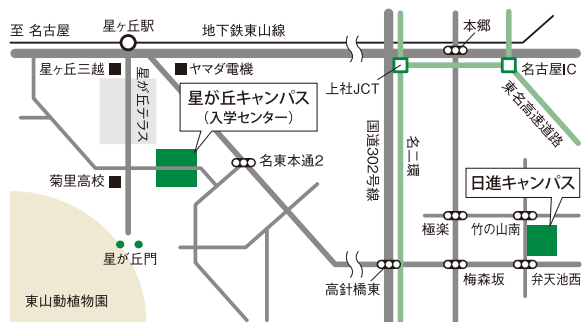

Access MAP

交通アクセス

所要時間はおおよその目安です。公共交通機関は乗り継ぎの時間を考慮し、余裕を持ってお出かけください。

》》》 星ヶ丘キャンパス

◎地下鉄東山線「星ヶ丘」下車、6番出口より徒歩5分

》》》 日進キャンパス

- ◎無料スクールバスで、星ヶ丘キャンパスから20分または地下鉄鶴舞線「赤池」から20分
- ◎地下鉄東山線「本郷」から市バス「猪高緑地」行き、終点下車、徒歩4分(合計20分)
- ◎地下鉄東山線「藤が丘」から名鉄バスで「椋山女学園日進」下車すぐ(18分)