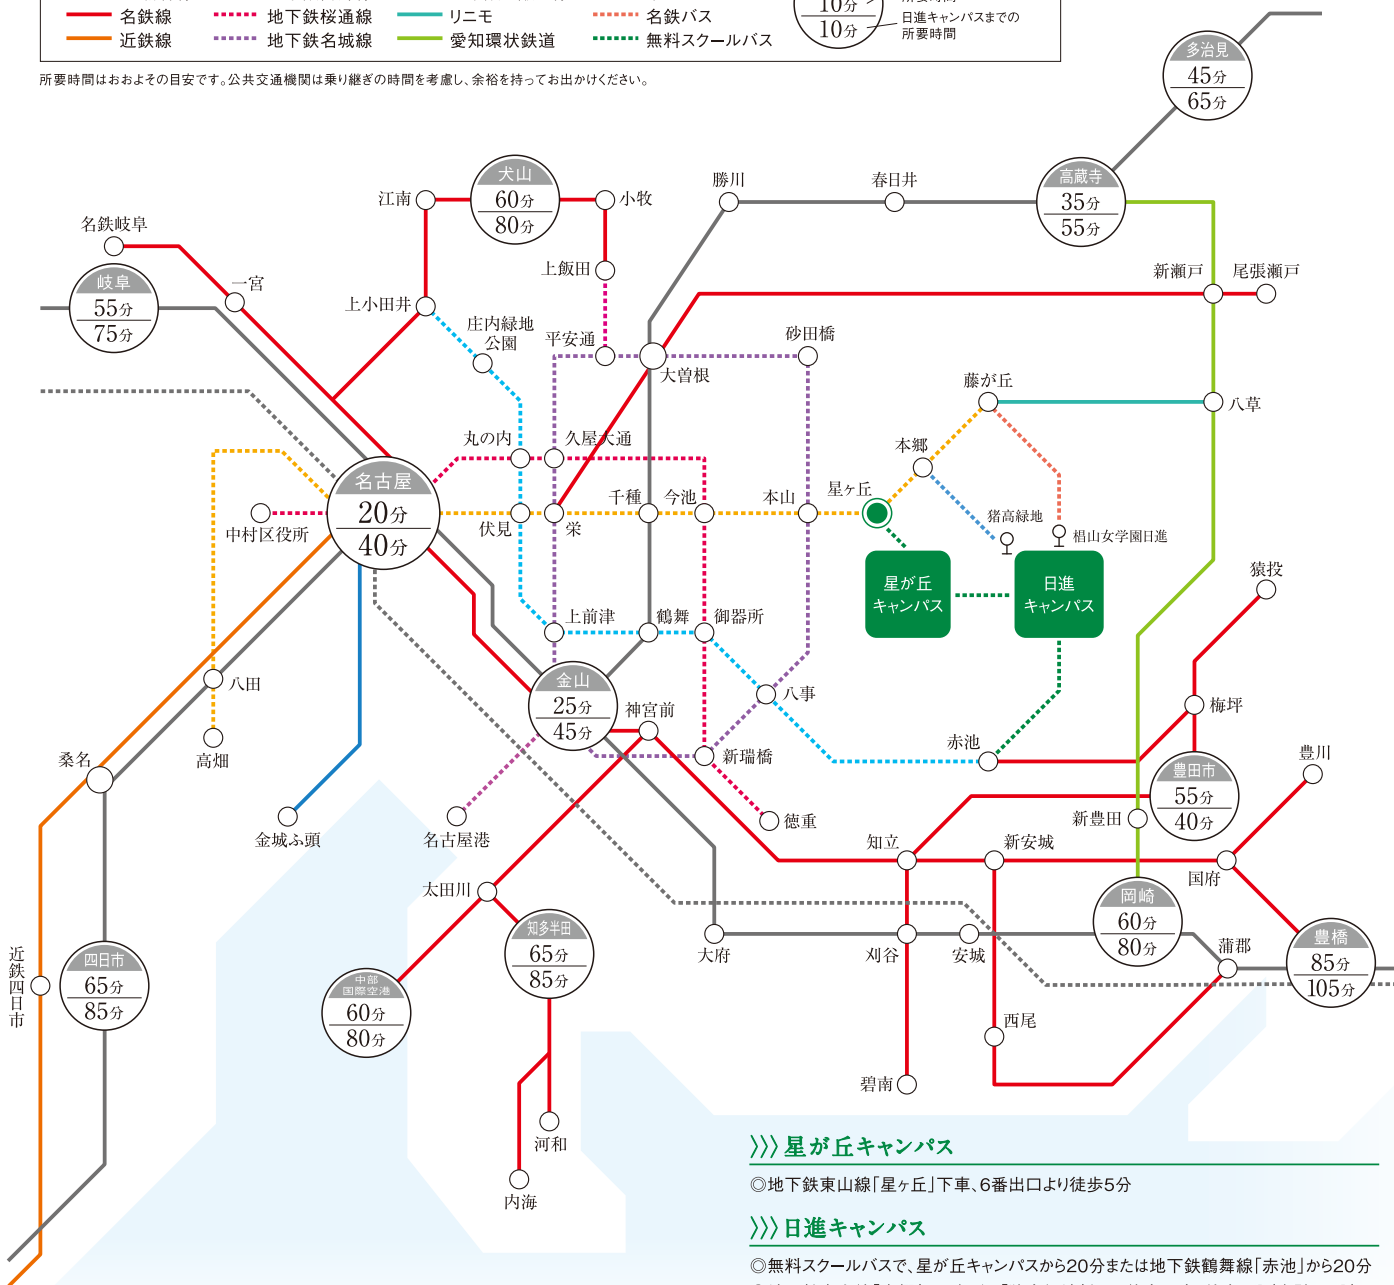

Access MAP

交通アクセス

所要時間はおおよその目安です。公共交通機関は乗り継ぎの時間を考慮し、余裕を持ってお出かけください。

》》》 星ヶ丘キャンパス

◎地下鉄東山線「星ヶ丘」下車、6番出口より徒歩5分

》》》 日進キャンパス

- ◎無料スクールバスで、星ヶ丘キャンパスから20分または地下鉄鶴舞線「赤池」から20分
- ◎地下鉄東山線「本郷」から市バス「猪高緑地」行き、終点下車、徒歩4分(合計20分)
- ◎地下鉄東山線「藤が丘」から名鉄バスで「椋山女学園日進」下車すぐ(18分)