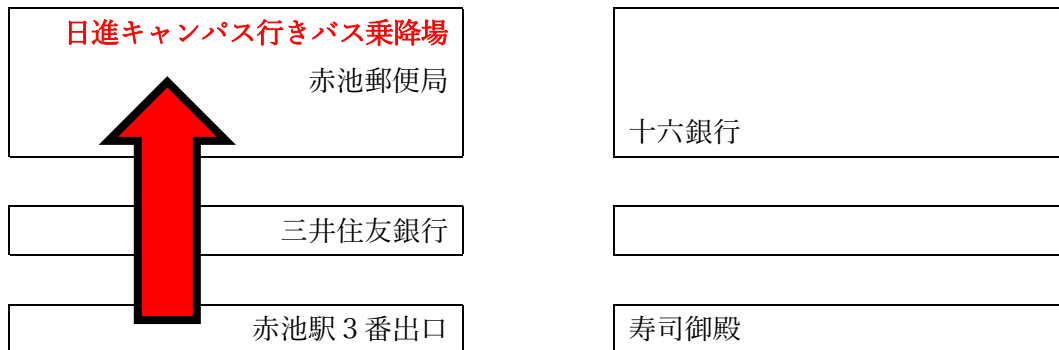

赤池⇒日進キャンパス 無料スクールバス乗降場

★マップ

①赤池駅3番出口を出て、矢印の方向へ進みます。

赤池⇒日進キャンパス 無料スクールバス乗降場

②赤池郵便局を越え、そのまま40メートルまっすぐ進みます。

③緑の看板の前が日進キャンパス行きバス乗降所です。